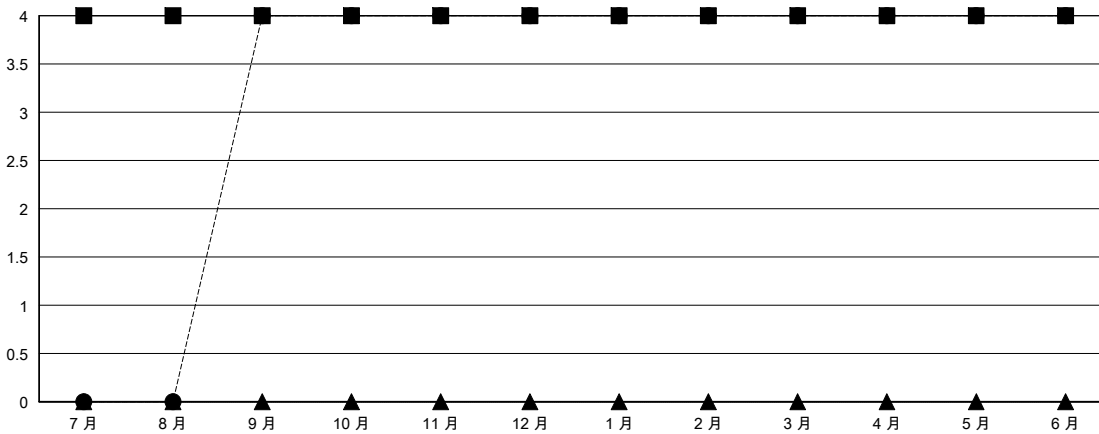

# MONTHLY MEMBERSHIP PROGRESS REPORT

District 300C 1

Results as of: 6/30/2024

GMT:

地點 REP OF CHINA

GMT憲章區

分會			
成果 2023-2024			
季	新分會目標	新會	會員流失的分會
7月/8月/9月	4	4	0
10月/11月/12月	0	0	0
1月/2月/3月	0	0	0
4月/5月/6月	0	0	0

位會員@每位須繳			
成果 2023-2024			
季	會員淨增長目標	實際會員增長數	實際退會會員 (包括轉會)
7月/8月/9月	300	399	10
10月/11月/12月	100	64	41
1月/2月/3月	50	74	2
4月/5月/6月	50	12	410

目標與實際新會累積

目標和實際會員累積

已取消的分會: 0

43 CLUBS OF 44 增添1位或以上的新會員

性別分佈

男 1,371 (69.07%)  
女 614 (30.93%)