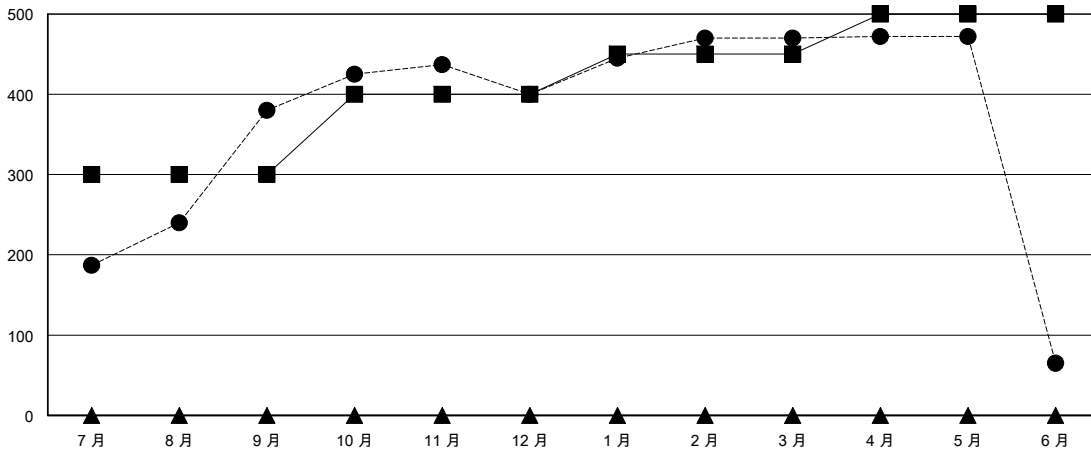

# MONTHLY MEMBERSHIP PROGRESS REPORT

District 300C 1

Results as of: 6/30/2024

GMT:

地點 REP OF CHINA

GMT憲章區

分會			
成果 2023-2024			
季	新分會目標	新會	會員流失的分會
7月/8月/9月	4	4	0
10月/11月/12月	0	0	0
1月/2月/3月	0	0	0
4月/5月/6月	0	0	0

位會員@每位須繳			
成果 2023-2024			
季	會員淨增長目標	實際會員增長數	實際退會會員 (包括轉會)
7月/8月/9月	300	399	10
10月/11月/12月	100	64	41
1月/2月/3月	50	74	2
4月/5月/6月	50	12	410

目標與實際新會累積

目標和實際會員累積

已取消的分會: 0

43 CLUBS OF 44 增添1位或以上的新會員

性別分佈

男 1,371 (69.07%)  
女 614 (30.93%)